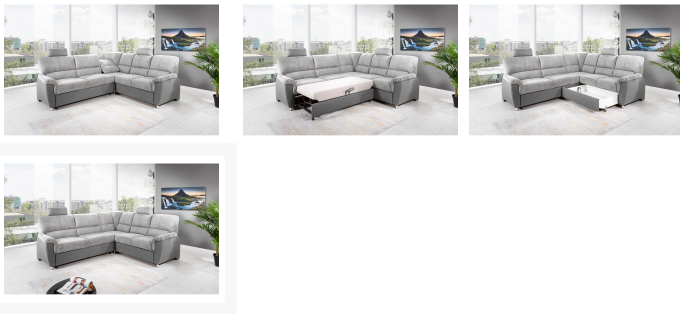

IN AUSSTELLUNG ANSEHEN

Wien 22

Wien 10

Wien 12

Zentrallager Wien 22

Kontakt Filialen

Wien 22

01 / 732 48

Wien 10

01 / 602 36 30

Wien 12

01 / 804 77 69

Kurzbeschreibung

- Füße Alu-Look
- Rücken echt bezogen

Beschreibung

Dieses Modell schafft es, bereits auf den ersten Blick ein absolutes Wohlfühl-Ambiente zu erzeugen. Tolle Optik und