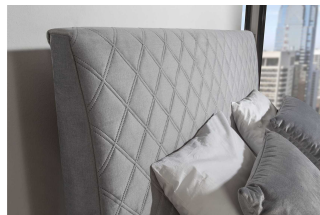

Samt- Boxspringbett

Artikelnummer: 123404500201

~~2.311,00 €~~

1.709,00 €

Sie sparen **602,00 €**

Alle Preise inkl. MwSt.

Dieser Artikel ist ausschließlich in unseren Filialen erhältlich.

IN AUSSTELLUNG ANSEHEN

01 / 602 36 30

Wien 12

01 / 804 77 69

Kurzbeschreibung

- Box aus Bonell-Federkern
- 5-Zonen-Tonnentaschenfederkern-Matratze
- Partnermatratze mit 2 Kernen in einem Bezug

Beschreibung

Ihr neues Bett soll nicht nur besonders komfortabel sein, sondern gleichzeitig schön aussehen? Dann wird Ihnen dieses Boxspringbett gefallen. Zahlreiche dekorative Details treffen hier auf den bewährten Komfort eines Boxspringbettes. Die Samt-Optik, sowie das gesteppte Kopfteil sind ein Hingucker in jedem Schlafzimmer und strahlen jede Menge Gemütlichkeit aus. Das Bett ist aufgebaut mit einer Partnermatratze mit 5-Zonen-Tonnentaschenfederkern nach Wahl in H2 oder H3. Der inkludierte Komfortschaum-Topper rundet das Maß an Gemütlichkeit ab und sorgt für erholsame Nächte.

Additional Information

Artikelnummer	123404500201
Marke	Comfy
Stil	Modern, Zeitlos
Individuell konfigurierbar	Ja
Anmerkungen	Matratze mit Vliesabdeckung und hochwertiger Polyätherschaum-Ummantelung Matratzenhöhe ca. 19cm Seitenteile in Stoff bezogen inkl. Komfortschaum-Topper
Bestellart	Individuell in der Filiale (BW)
Im Preis enthalten	Komfortschaum Topper
Fußart	Metallfüße
Breite	ca. 182 cm
Tiefe	ca. 215 cm
Höhe	ca. 119 cm
Liegefläche	ca. 180 x 200 cm (Breite / Länge)
Liegehöhe	ca. 66 cm
Kopfteilhöhe	ca. 119 cm
Fußhöhe	ca. 13 cm
Bezug	Grau
Kopfteil	Grau
Gestell	Grau
Fuß	Schwarz
Farbenalternativen vorhanden	Ja
Bezug	Samt
Kopfteil	Samt
Kopfteiloberfläche	Doppelnahrt Gestept
Gestellbezeichnung	Stoffbezogen in Samt
Füße	Metall Pulverbeschichtet
Matratzenbezug	Elastisches Doppeltuch beidseitig gesteppt mit Klimahohlfaser, Seitenteile in Stoff bezogen
Bezug Box	Samt