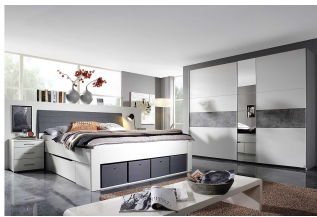

Bettanlage

Artikelnummer: 15200095007002

~~612,00 €~~

399,00 €

Sie sparen **213,00 €**

Alle Preise inkl. MwSt.

Dieser Artikel ist ausschließlich in unseren Filialen erhältlich.

IN AUSSTELLUNG ANSEHEN

01 / 602 36 30

Wien 12

01 / 804 77 69

Kurzbeschreibung

- Liegefläche ca. 180x200 cm
- Farbe: Alpinweiss
- inkl. 2 Schubkästen und 4 Stoffkisten

Additional Information

Artikelnummer	15200095007002
Stil	Modern
Individuell konfigurierbar	Ja
Gewicht	ca. 85,68 kg
Anmerkungen	Passende Beimöbel zum individuellen Preis erhältlich.
Bestellart	In der Filiale
Im Preis enthalten	Bettanlage inkl. 2 Schubladen und 4 Stoffkisten
Nicht im Preis enthalten	Matratze Lattenrost Kleiderschrank Nachttisch-Paar
Besonderheiten	Auch als komplettes Schlafzimmer erhältlich
Breite	ca. 185 cm
Tiefe	ca. 207 cm
Höhe	ca. 121 cm
Liegefläche	ca. 180 x 200 cm (Breite / Länge)
Farbenalternativen vorhanden	Ja
Funktionen inklusive	Stauraum
Lieferzustand	Zerlegt