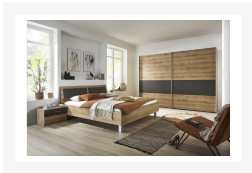

Modernes Schlafzimmer

Artikelnummer: 121002750063

~~1.133,00 €~~

789,00 €

Sie sparen **344,00 €**

Alle Preise inkl. MwSt.

Dieser Artikel ist ausschließlich in unseren Filialen erhältlich.

IN AUSSTELLUNG ANSEHEN

Wien 22	✓
Wien 10	✓
Wien 12	✓
Zentrallager Wien 22	✗

Kontakt Filialen

Wien 22 01 / 732 48

Wien 10 01 / 602 36 30

Wien 12 01 / 804 77 69

Kurzbeschreibung

- Schwebetüschrank
- Doppelbett mit Polsterkopfteil
- 2 Nachtkonsolen