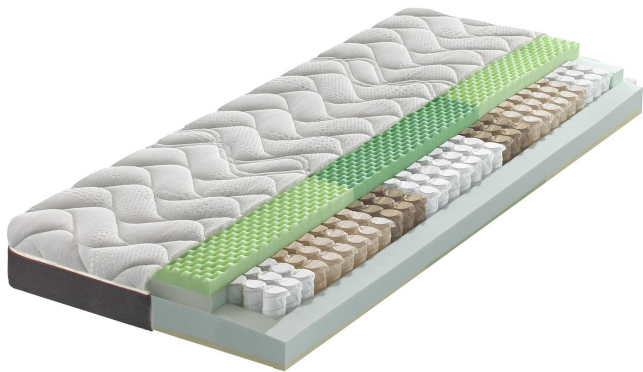

# Komfort-Taschenfederkern-Matratze

Artikelnummer: 125002860006

~~599,00 €~~

Alle Preise inkl. MwSt.

**Dieser Artikel ist ausschließlich in unseren Filialen erhältlich.**

## Kurzbeschreibung

- ca. 90x200 cm
- Liegegrad: H3
- Kernhöhe: ca. 20 cm

## Additional Information

---

Artikelnummer	125002860006
Anmerkungen	6 cm aerDURA- Kaltschaum-Komfortauflage auf der Oberseite sehr gute Anschmiegsamkeit durch Oberflächenstruktur dauerhafte und körperorientierte Unterstützung
Pflegehinweise	Bezug bis zu 60°C waschbar, nicht in den Trockner geben
Bestellart	In der Filiale
Liegefläche	ca. 90 x 200 cm (Breite / Länge)
Matratze	Weiß
Matratzenbezug Stoffzusammensetzung	elastischer Strickbezug
Funktionen	Matratzenbezug abnehmbar
Matratzenkern	Komfort-Taschenfederkern
Matratze Härtegrad	H2/H3
Matratzenbezug	weiß
Kernhöhe	ca. 20 cm