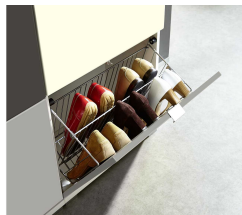

IN AUSSTELLUNG ANSEHEN

Wien 22	✓
Wien 10	✓
Wien 12	✗
Zentrallager Wien 22	✓

Kontakt Filialen

Wien 22 01 / 732 48

Wien 10 01 / 602 36 30

Wien 12 01 / 804 77 69

Kurzbeschreibung

- Front passend zum Schuhschrank
- MDF grün Hochglanz
- Moderner Blickfang