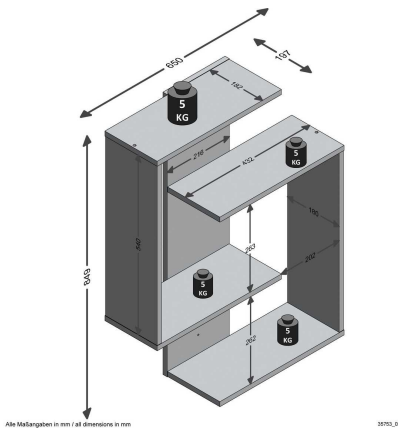

Wandregal

Artikelnummer: 303000480073

~~120,00 €~~

74,99 €

Sie sparen **45,01 €**

Alle Preise inkl. MwSt.

Dieser Artikel ist ausschließlich in unseren Filialen erhältlich.

IN AUSSTELLUNG ANSEHEN

Wien 22

Wien 10

Wien 12

Zentrallager Wien 22

Kontakt Filialen

Wien 22

01 / 732 48

Wien 10

01 / 602 36 30

Wien 12

01 / 804 77 69

Kurzbeschreibung

- 4 Ablageböden und Teilrückwand
- Hochwertige Verarbeitung
- Gutes Preis-/Leistungsverhältnis