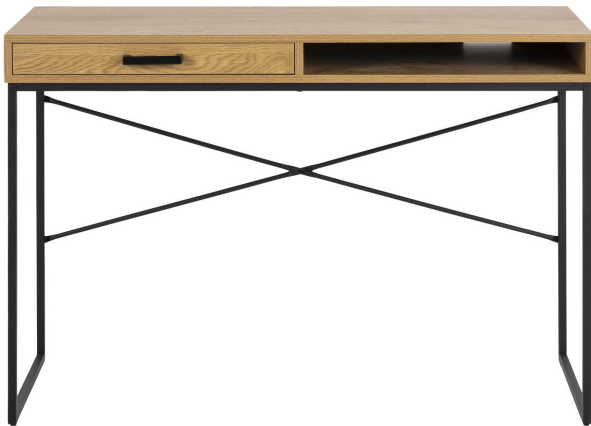

# Schreibtisch

Artikelnummer: 30700441002507

**WERBEPREIS**

~~298,00 €~~

**149,00 €**

Sie sparen **149,00 €**

Alle Preise inkl. MwSt.

**Dieser Artikel ist ausschließlich in unseren Filialen erhältlich.**

## Kurzbeschreibung

- Wildeiche Dekor kombiniert mit stylischem schwarzen Metall
- Praktische Schublade und Fach
- Besonders pflegeleichte Oberfläche aus MDF

## Additional Information

---

Artikelnummer	30700441002507
Stil	Modern
Bestellart	In der Filiale
Artikelinhalt	1x Schublade, 1x Fach
Plattenform	Rechteckig
Breite	ca. 110 cm
Tiefe	ca. 45 cm
Höhe	ca. 75 cm
Gestell	Schwarz
Griffe	Stahl
Tischplatte	Wildeiche
Tischplatte	Holzwerkstoff
Gestell	Stahl
Lieferzustand	Zerlegt