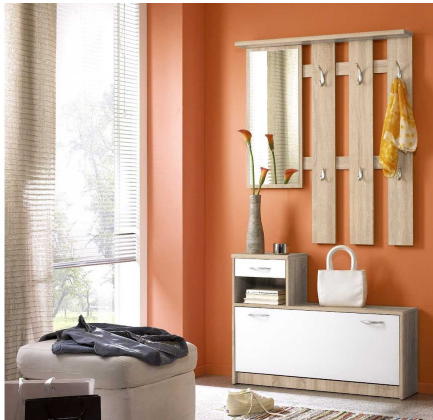

Moderne Garderobe

Artikelnummer: 143201090041

TOPSELLER

~~225,00 €~~

129,00 €

Sie sparen **96,00 €**

Alle Preise inkl. MwSt.

Dieser Artikel ist ausschließlich in unseren Filialen erhältlich.

Wien 10

 01 / 602 36 30

Wien 12

 01 / 804 77 69

Kurzbeschreibung

- Zeitloses Design
- Kompakt
- Inklusive Spiegel

Additional Information

| | |
|---------------|--|
| Artikelnummer | 143201090041 |
| Stil | Modern |
| Gewicht | ca. 29 kg |
| Bestellart | In der Filiale |
| Artikelinhalt | 6x Haken |
| Inklusive | Hutablage, Spiegel |
| Bestehend aus | Garderobe in Eiche Sonoma - Weiß mit Spiegel, mit Paneel und Kleiderhaken 1 Schubkasten und 1 offenes Fach mit Schuhkipper B/H/T: ca. 100x190x26 cm |
| Breite | ca. 100 cm |
| Tiefe | ca. 25 cm |
| Höhe | ca. 191 cm |
| Korpus | Sonoma Eiche |
| Front | Sonoma Eiche Kombiniert mit Weiß |
| Hauptmaterial | Holz |
| Korpus | Holznachbildung |
| Front | Holznachbildung |
| Lieferzustand | Zerlegt |