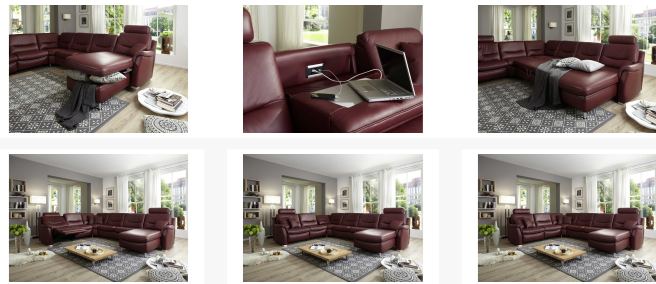

IN AUSSTELLUNG ANSEHEN

Wien 22

Wien 10

Wien 12

Zentrallager Wien 22

Kontakt Filialen

Wien 22

01 / 732 48

Wien 10

01 / 602 36 30

Wien 12

01 / 804 77 69

Kurzbeschreibung

- 10 Jahre Garantie auf die Polsterung
- 3 Sitzhärten zur Auswahl
- große Typenauswahl