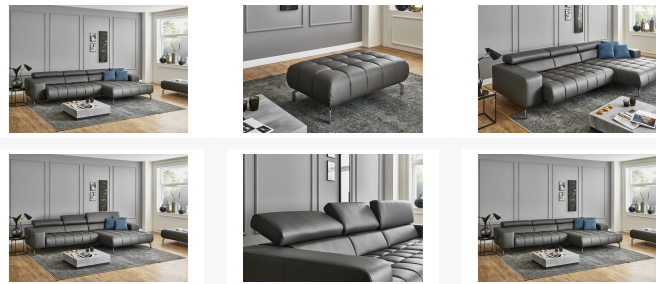

TOPSELLER

~~3.932,00 €~~ **2.849,00 €**

Sie sparen 1.083,00 €

Alle Preise inkl. MwSt.

Dieser Artikel ist ausschließlich in unseren Filialen erhältlich.