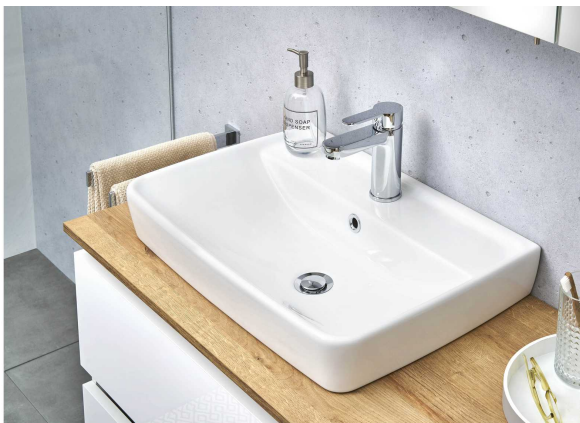

Keramik-Aufsatzbecken

Artikelnummer: 15340379008801

~~168,00 €~~

139,00 €

Sie sparen **29,00 €**

Alle Preise inkl. MwSt.

Dieser Artikel ist ausschließlich in unseren Filialen erhältlich.

IN AUSSTELLUNG ANSEHEN

 01 / 602 36 30

Wien 12

 01 / 804 77 69

Kurzbeschreibung

- Pflegeleicht
- Zeitloses Design
- Stabile Konstruktion

Additional Information

Artikelnummer	15340379008801
Stil	Zeitlos
Gewicht	ca. 13,5 kg
Anmerkungen	Made in Germany
Bestellart	In der Filiale
Nicht im Preis enthalten	Armatur, Siphon und Dekorationen
Breite	ca. 40 cm
Tiefe	ca. 60 cm
Höhe	ca. 9 cm
Waschtisch	Weiß
Hauptmaterial	Keramik
Waschtisch	Sanitärkeramik
Abmessungen Verpackung	ca. 42,5 x 18,7 x 61,7 cm (Länge / Breite / Höhe)
Gewicht Verpackung	ca. 14,2 kg
Lieferzustand	Montiert