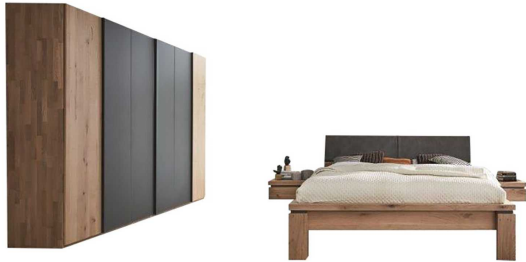

Modernes Schlafzimmer

Artikelnummer: 121001930047

**SCHNÄPPCH
EN**

~~7.236,00 €~~

5.699,00 €

Sie sparen **1.537,00 €**

Alle Preise inkl. MwSt.

Dieser Artikel ist ausschließlich in unseren Filialen erhältlich.