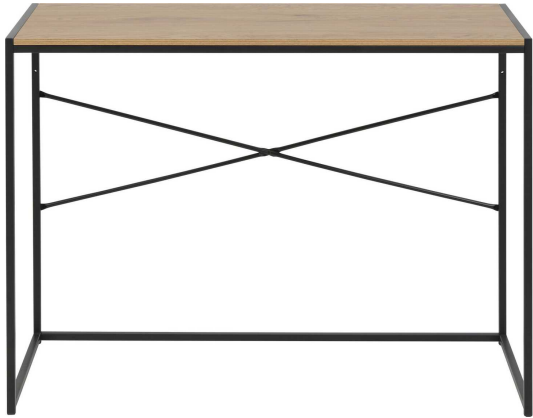

Schreibtisch

Artikelnummer: 30700441002504

~~140,00 €~~

69,99 €

Sie sparen **70,01 €**

Alle Preise inkl. MwSt.

Dieser Artikel ist ausschließlich in unseren Filialen erhältlich.

IN AUSSTELLUNG ANSEHEN

Wien 22

Wien 10

Wien 12

Zentrallager Wien 22

Kontakt Filialen

Wien 22

01 / 732 48

Wien 10

01 / 602 36 30

Wien 12

01 / 804 77 69

Kurzbeschreibung

- Wildeiche Dekor kombiniert mit stylischem schwarzen Metall
- Hochwertige Verarbeitung
- Besonders pflegeleichte Oberfläche aus MDF