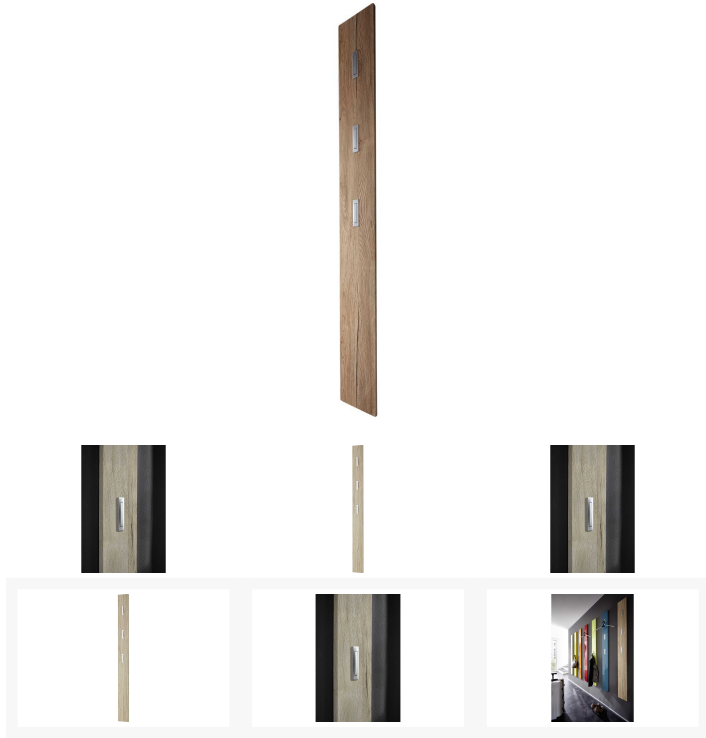

Garderobenpaneel

Artikelnummer: 30800416006906

~~96,00 €~~

79,99 €

Sie sparen **16,01 €**

Alle Preise inkl. MwSt.

Dieser Artikel ist ausschließlich in unseren Filialen erhältlich.

IN AUSSTELLUNG ANSEHEN

Artikelnummer	30800416006906
Stil	Modern
Bestellart	In der Filiale
Artikelinhalt	3x Haken
Im Preis enthalten	Klapphaken
Nicht im Preis enthalten	Dekoration Wandmontagematerial
Breite	ca. 15 cm
Tiefe	ca. 4 cm
Höhe	ca. 170 cm
Front	San Remo Eiche Nachbildung
Farbenalternativen vorhanden	Ja
Front	MDF
Frontoberfläche	Foliert
Lieferzustand	Montiert