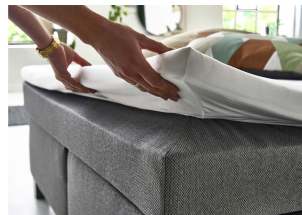

IN AUSSTELLUNG ANSEHEN

Wien 22

Wien 10

Wien 12

Zentrallager Wien 22

Kontakt Filialen

Wien 22

01 / 732 48

Wien 10

01 / 602 36 30

Wien 12

01 / 804 77 69

Kurzbeschreibung

- 2 Basisgestelle aus Federkern
- 1 Bonell-Federkernmatratze mit integriertem Komfortschaumtopper
- Optimale Entspannung der Wirbelsäule durch ein aufeinander abgestimmtes Matratzensystem