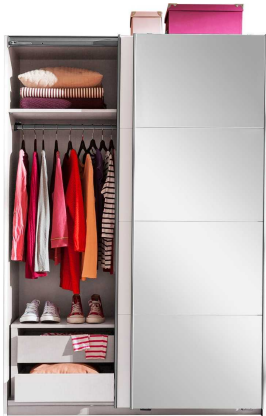

Schwebetürenschränk

Artikelnummer: 30480095017605

WERBEPREIS

~~449,00 €~~

269,00 €

Sie sparen **180,00 €**

Alle Preise inkl. MwSt.

Dieser Artikel ist ausschließlich in unseren Filialen erhältlich.

IN AUSSTELLUNG ANSEHEN

Wien 22	✓
Wien 10	✓
Wien 12	✗
Zentrallager Wien 22	✗

Kontakt Filialen

Wien 22 01 / 732 48

Wien 10 01 / 602 36 30

Wien 12 01 / 804 77 69

Kurzbeschreibung

- 2 gedämpfte Schwebetüren, davon eine Tür mit Spiegel
- Dekor in Alpinweiß
- 2 Fachböden und 2 Kleiderstangen