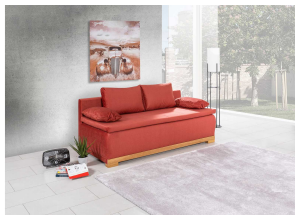

Sofa

Artikelnummer: 151601700012

**SCHNÄPPCH
EN**

~~1.198,00 €~~

599,00 €

Sie sparen **599,00 €**

Alle Preise inkl. MwSt.

Dieser Artikel ist ausschließlich in unseren Filialen erhältlich.

IN AUSSTELLUNG ANSEHEN

Wien 22	✓
Wien 10	✓
Wien 12	✗
Zentrallager Wien 22	✗

Kontakt Filialen

Wien 22 01 / 732 48

Wien 10 01 / 602 36 30

Wien 12 01 / 804 77 69

Kurzbeschreibung

- Leiste in Eiche massiv
- Rücken echt bezogen