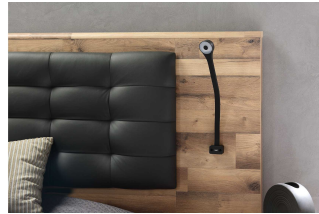

IN AUSSTELLUNG ANSEHEN

Wien 22

Wien 10

Wien 12

Zentrallager Wien 22

Kontakt Filialen

Wien 22

01 / 732 48

Wien 10

01 / 602 36 30

Wien 12

01 / 804 77 69

Kurzbeschreibung

- Liegefläche ca. 180x200 cm
- Stabeiche/Betonoptik
- inkl. 2 Nachtkommoden