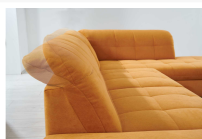

Polsterecke

Artikelnummer: 11260450000607

TOPSELLER

~~1.878,00 €~~

1.229,00 €

Sie sparen **649,00 €**

Alle Preise inkl. MwSt.

Dieser Artikel ist ausschließlich in unseren Filialen erhältlich.

IN AUSSTELLUNG ANSEHEN

Wien 22

Wien 10

Wien 12

Zentrallager Wien 22

Kontakt Filialen

Wien 22

01 / 732 48

Wien 10

01 / 602 36 30

Wien 12

01 / 804 77 69

Kurzbeschreibung

- 7 verschiedene Fußvarianten
- 4 Armlehnvarianten
- in Stoff oder Leder erhältlich