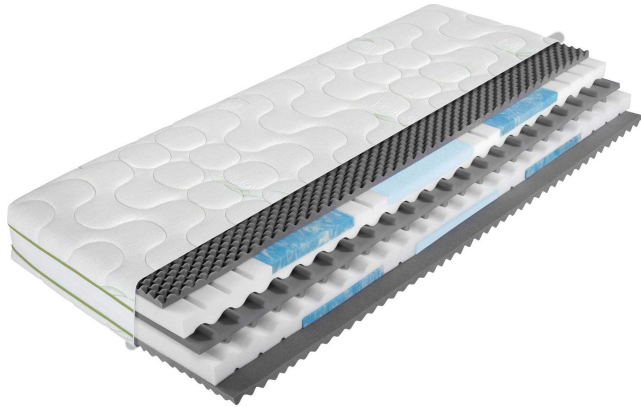

Matratzen

Artikelnummer: 12500150007301

~~1.556,00 €~~

939,00 €

Sie sparen **617,00 €**

Alle Preise inkl. MwSt.

Dieser Artikel ist ausschließlich in unseren Filialen erhältlich.

IN AUSSTELLUNG ANSEHEN

Wien 22	✓
Wien 10	✓
Wien 12	✗
Zentrallager Wien 22	✗

Kontakt Filialen

Wien 22 01 / 732 48

Wien 10 01 / 602 36 30

Wien 12 01 / 804 77 69

Kurzbeschreibung

- ca. 90x200 cm
- Liegegrad: H3
- erholsamer Schlaf mit der Kraft der Aloe Vera