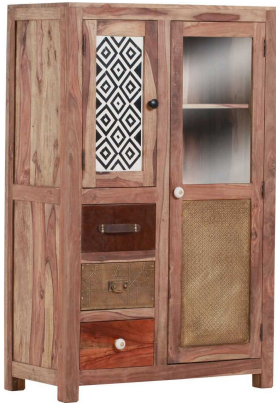

Vitrine

Artikelnummer: 16240145007504

**SCHNÄPPCH
EN**

~~1.042,00 €~~

699,00 €

Sie sparen **343,00 €**

Alle Preise inkl. MwSt.

Dieser Artikel ist ausschließlich in unseren Filialen erhältlich.

Additional Information

Artikelnummer	16240145007504
Stil	Orientalisch
Individuell konfigurierbar	Ja
Bestellart	In der Filiale
Artikelinhalt	2x Türen, 3x Schubladen
Nicht im Preis enthalten	Dekoration
Türart	Drehtür
Breite	ca. 95 cm
Tiefe	ca. 148 cm
Höhe	ca. 48 cm
Korpus	Shisham
Front	Shisham/leder/kunststoff
Hauptmaterial	Holz
Korpus	Massivholz
Front	Massivholz/Sicherheitsglas/Echtleder/Kunststoff
Lieferzustand	Zerlegt