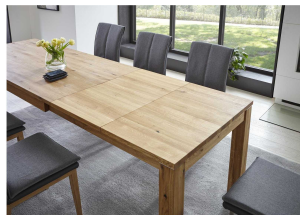

Esstisch

Artikelnummer: 141002870023

~~3.319,00 €~~

2.168,00 €

Sie sparen **1.151,00 €**

Alle Preise inkl. MwSt.

Dieser Artikel ist ausschließlich in unseren Filialen erhältlich.

IN AUSSTELLUNG ANSEHEN

Wien 22	✓
Wien 10	✗
Wien 12	✗
Zentrallager Wien 22	✗

Kontakt Filialen

Wien 22 01 / 732 48

Wien 10 01 / 602 36 30

Wien 12 01 / 804 77 69

Kurzbeschreibung

- Deckplatte in Wildeiche Natur Geölt
- Modernes Design
- Viele Ausführungen