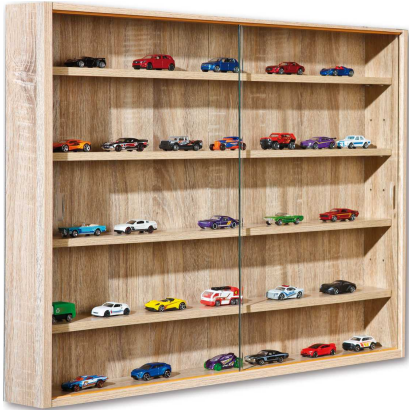

Hängevitrine

Artikelnummer: 30460021001002

~~80,00 €~~

59,99 €

Sie sparen **20,01 €**

Alle Preise inkl. MwSt.

Dieser Artikel ist ausschließlich in unseren Filialen erhältlich.

IN AUSSTELLUNG ANSEHEN

Wien 22

Wien 10

Wien 12

Zentrallager Wien 22

Kontakt Filialen

Wien 22

01 / 732 48

Wien 10

01 / 602 36 30

Wien 12

01 / 804 77 69

Kurzbeschreibung

- Sicherheitsglas
- Kompakt
- Pflegeleicht