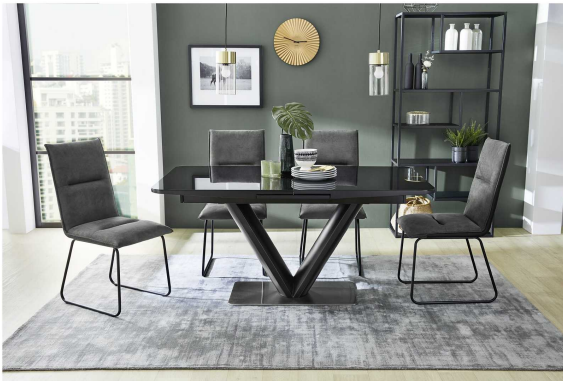

Esstisch

Artikelnummer: 163202190043

~~1.498,00 €~~

749,00 €

Sie sparen **749,00 €**

Alle Preise inkl. MwSt.

Dieser Artikel ist ausschließlich in unseren Filialen erhältlich.

IN AUSSTELLUNG ANSEHEN

Wien 22	✓
Wien 10	✓
Wien 12	✗
Zentrallager Wien 22	✓

Kontakt Filialen

Wien 22 01 / 732 48

Wien 10 01 / 602 36 30

Wien 12 01 / 804 77 69

Kurzbeschreibung

- Auszugs-Esstisch Naomi
- Deckplatte in Glas/Schwarz
- Gestell in Schwarz/Edelstahl