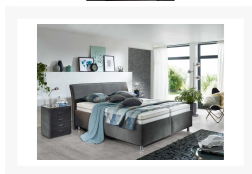

# Klassisches Boxspringbett

Artikelnummer: 123404900017

~~2.735,00 €~~

**1.889,00 €**

Sie sparen **846,00 €**

Alle Preise inkl. MwSt.

**Dieser Artikel ist ausschließlich in unseren Filialen erhältlich.**

## Kurzbeschreibung

- Box aus Taschenfederkern
- 7-Zonen-Taschenfederkern Matratze
- 3 Schicht-Aufbau für besten Schlafkonfort

## Beschreibung

---

Gemütlich aber modern präsentiert sich dieses Boxspringbett und vervollständigt so Ihr Schlafzimmer. Aufgebaut mit einer Box aus Taschenfederkern sowie einer 7-Zonen-Taschenfederkern-Matratze sorgt es für die optimale Körperanpassung. Der hochwertige Konturschaum-Topper rundet den bequemen Liegekomfort ab. Der hautsympathische Doppeljersey-Bezug ist abnehmbar und bei 60°C waschbar, für ein hygienisch frisches Schlafgefühl.