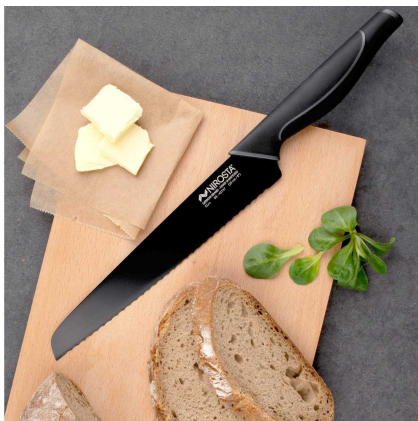

Brotmesser

Artikelnummer: 422309160166

~~16,99 €~~

**SCHNÄPPCH
EN**

Alle Preise inkl. MwSt.

Dieser Artikel ist ausschließlich in unseren Filialen erhältlich.

IN AUSSTELLUNG ANSEHEN

Wien 22	✓
Wien 10	✓
Wien 12	✗
Zentrallager Wien 22	✗

Kontakt Filialen

Wien 22  01 / 732 48

Wien 10  01 / 602 36 30

Wien 12  01 / 804 77 69

Kurzbeschreibung

Additional Information

Artikelnummer	422309160166
Bestellart	In der Filiale
Anzahl Teile	1
Besonderheiten	Antihafbeschichtung
Länge	ca. 20 cm
Teil 1	ca. 20 cm (Länge)
Hauptfarbe	Schwarz
Hauptmaterial	Metall
Nebenmaterial	Kunststoff
Metallart	Edelstahl