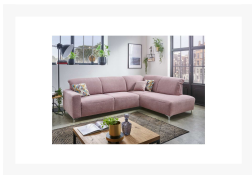

Polsterecke

Artikelnummer: 112604500070

~~2.081,00 €~~

1.249,00 €

Sie sparen **832,00 €**

Alle Preise inkl. MwSt.

Dieser Artikel ist ausschließlich in unseren Filialen erhältlich.

IN AUSSTELLUNG ANSEHEN

Wien 22

Wien 10

Wien 12

Zentrallager Wien 22

Kontakt Filialen

Wien 22

01 / 732 48

Wien 10

01 / 602 36 30

Wien 12

01 / 804 77 69

Kurzbeschreibung

- 3 Sitzpolstervarianten
- 3 unterschiedliche Fußvarianten zur Auswahl
- in Stoff oder Leder erhältlich