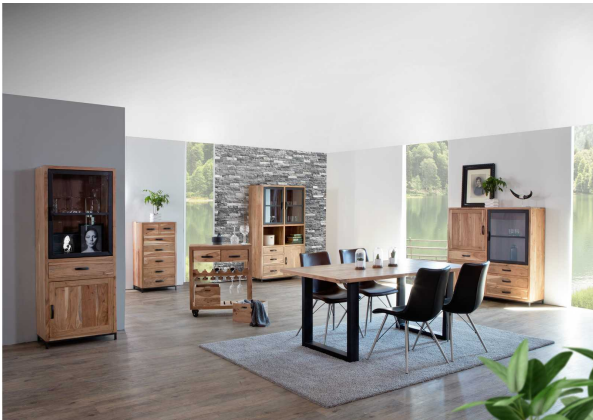

Moderne Vitrine

Artikelnummer: 162402450003

**SCHNÄPPCH
EN**

~~815,00 €~~

499,00 €

Sie sparen **316,00 €**

Alle Preise inkl. MwSt.

Dieser Artikel ist ausschließlich in unseren Filialen erhältlich.

IN AUSSTELLUNG ANSEHEN

Wien 22	✓
Wien 10	✓
Wien 12	✗
Zentrallager Wien 22	✓

Kontakt Filialen

Wien 22 01 / 732 48

Wien 10 01 / 602 36 30

Wien 12 01 / 804 77 69

Kurzbeschreibung

- 1 Glastür
- 1 Schublade
- 1 Holztür