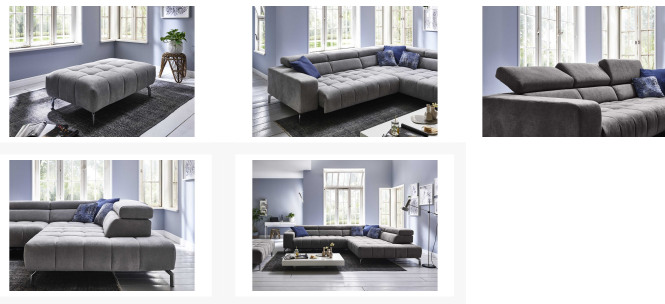

TOPSELLER

~~2.938,00 €~~

1.999,00 €

Sie sparen **939,00 €**

Alle Preise inkl. MwSt.

Dieser Artikel ist ausschließlich in unseren Filialen erhältlich.