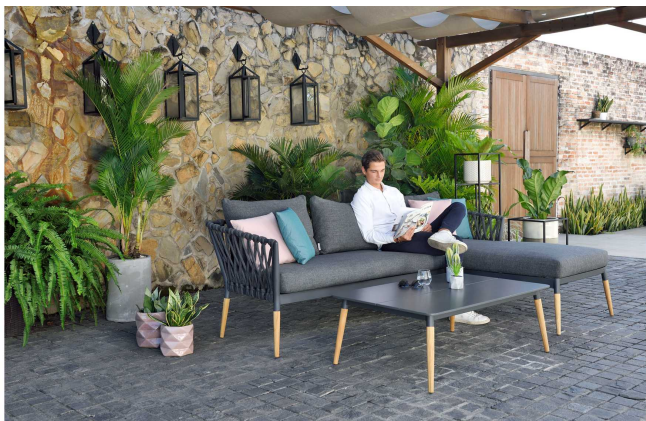

Chaiselounge

Artikelnummer: 310203470004

**SCHNÄPPCH
EN**

~~1.229,00 €~~

999,00 €

Sie sparen **230,00 €**

Alle Preise inkl. MwSt.

Dieser Artikel ist ausschließlich in unseren Filialen erhältlich.

IN AUSSTELLUNG ANSEHEN

Wien 22	✘
Wien 10	✘
Wien 12	✔
Zentrallager Wien 22	✘

Kontakt Filialen

Wien 22 01 / 732 48

Wien 10 01 / 602 36 30

Wien 12 01 / 804 77 69

Kurzbeschreibung

- Aluminium
- Pflegeleicht
- Rostfrei