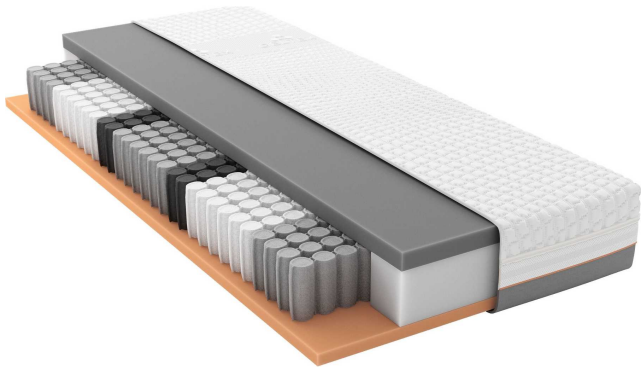

Geltex-Matratze

Artikelnummer: 125003020042

~~1.340,00 €~~

949,00 €

Sie sparen **391,00 €**

Alle Preise inkl. MwSt.

Dieser Artikel ist ausschließlich in unseren Filialen erhältlich.

IN AUSSTELLUNG ANSEHEN

Wien 22	✓
Wien 10	✓
Wien 12	✗
Zentrallager Wien 22	✗

Kontakt Filialen

Wien 22  01 / 732 48

Wien 10  01 / 602 36 30

Wien 12  01 / 804 77 69

Kurzbeschreibung

- ca. 90x200 cm
- Liegegrad: H2
- GELTEX Technologie

Additional Information

Artikelnummer	125003020042
Marke	Sembella
Individuell konfigurierbar	Ja
Anmerkungen	Made in Austria verschiedene Breiten, Längen und Härtegrade zum individuellen Preis erhältlich
Pflegehinweise	waschbar bis 60°C, nicht in den Trockner geben
Bestellart	In der Filiale
Produktvorteile	Allergikerggeeignet
Liegefläche	ca. 90 x 200 cm (Breite / Länge)
Matratze	Orange/schwarz
Matratzenbezug Stoffzusammensetzung	Allergikerggeeigneter Bezug: Klassischer Bezug aus Doppeltuch, beidseitig vernäht
Funktionen	Matratzenbezug abnehmbar
Matratzenkern	Geltex
Matratze Härtegrad	H2
Anzahl Liegezonen	7
Matratzenbezug	weiß
Kernhöhe	ca. 20 cm