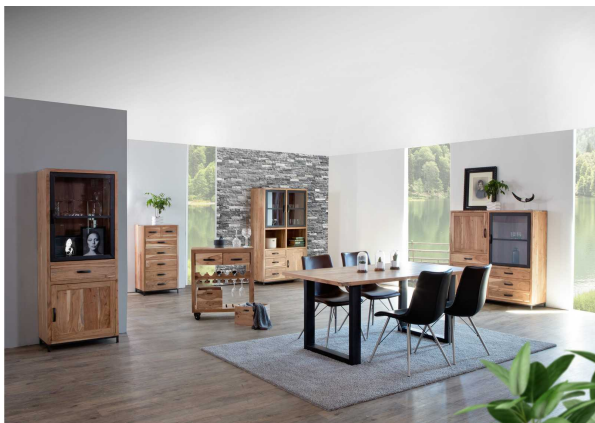

Moderne Vitrine

Artikelnummer: 16240245000303

**SCHNÄPPCH
EN**

~~1.255,00 €~~

799,00 €

Sie sparen **456,00 €**

Alle Preise inkl. MwSt.

Dieser Artikel ist ausschließlich in unseren Filialen erhältlich.

IN AUSSTELLUNG ANSEHEN

Wien 22	✓
Wien 10	✓
Wien 12	✗
Zentrallager Wien 22	✓

Kontakt Filialen

Wien 22 01 / 732 48

Wien 10 01 / 602 36 30

Wien 12 01 / 804 77 69

Kurzbeschreibung

- 2 Glastüren
- 3 Laden
- 1 Holztür