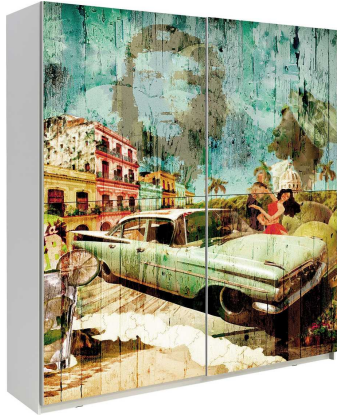

Schwebetürenschränk

Artikelnummer: 152701610001

~~474,00 €~~

299,00 €

Sie sparen **175,00 €**

Alle Preise inkl. MwSt.

Dieser Artikel ist ausschließlich in unseren Filialen erhältlich.

IN AUSSTELLUNG ANSEHEN

01 / 602 36 30

Wien 12

01 / 804 77 69

Kurzbeschreibung

- 2-türiger Schwebetürenschränk
- weiß/Motiv Cuba
- Griffleisten aus Metall

Beschreibung

Tolles Design kehrt mit dem trendigen Schwebetürenschränk im Schlafzimmer oder Jugendzimmer ein. Der Schrank präsentiert sich mit einem eindrucksvollem Motivdruck. Der Kleiderschränk stellt im Innenraum viel Stauraum parat. Dank der durchdachten Aufteilung finden hier die unterschiedlichsten Kleidungsstücke ihren passenden Platz. Ausgestattet ist der Schrank mit 2 Fachböden sowie 2 Kleiderstangen. Weitere Innenausstattungen sind zum individuellen Preis erhältlich. Gefertigt wird der Schrank aus FSC®-zertifiziertem Holzwerkstoff.

Additional Information

Artikelnummer	152701610001
Stil	Modern
Anmerkungen	weitere Innenausstattungen zum individuellen Preis erhältlich
Bestellart	In der Filiale
Artikelinhalt	2x Türen, 2x Böden
Bestehend aus	2 Fachböden 2 Kleiderstangen
Im Preis enthalten	2 Fachböden 2 Kleiderstange
Nicht im Preis enthalten	weitere Fachböden, Türdämpfer, Innenschubladen
Dazu passend bestellbar	Innenschubladen, Türdämpfer, Fachböden
Türart	Schwebetüren
Breite	ca. 170 cm
Tiefe	ca. 61 cm
Höhe	ca. 190 cm
Innendekor	Texline
Korpus	Weiß
Front	Gemustert
Rückwand	Texline
Griffe	Silber
Fuß	Sockel
Hauptmaterial	Holz
Korpus	Holznachbildung
Korpusoberfläche	Holznachbildung
Front	Holznachbildung Druck foliert
Frontoberfläche	Holznachbildung
Griffe	Metall
Füße	Holznachbildung
Rückwand	Spanplatte
Funktionen	Verstellbare Böden
Lieferzustand	Zerlegt