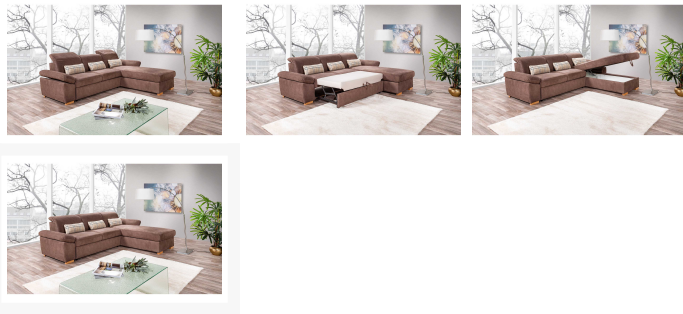

IN AUSSTELLUNG ANSEHEN

Wien 22

Wien 10

Wien 12

Zentrallager Wien 22

Kontakt Filialen

Wien 22

01 / 732 48

Wien 10

01 / 602 36 30

Wien 12

01 / 804 77 69

Kurzbeschreibung

- 2 Sitzpolstervarianten zur Auswahl
- Rücken mit oder ohne Steppung
- 4 Armlehnvarianten zur Auswahl