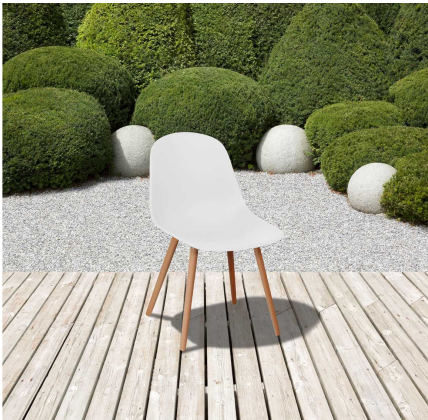

Gartenstuhl

Artikelnummer: 31000695005702

~~89,99 €~~

79,99 €

Sie sparen **10,00 €**

Alle Preise inkl. MwSt.

Dieser Artikel ist ausschließlich in unseren Filialen erhältlich.

IN AUSSTELLUNG ANSEHEN

Wien 22	✘
Wien 10	✘
Wien 12	✘
Zentrallager Wien 22	✔

Kontakt Filialen

Wien 22 01 / 732 48

Wien 10 01 / 602 36 30

Wien 12 01 / 804 77 69

Kurzbeschreibung

- Pflegeleicht
- Schale
- Eukalyptus