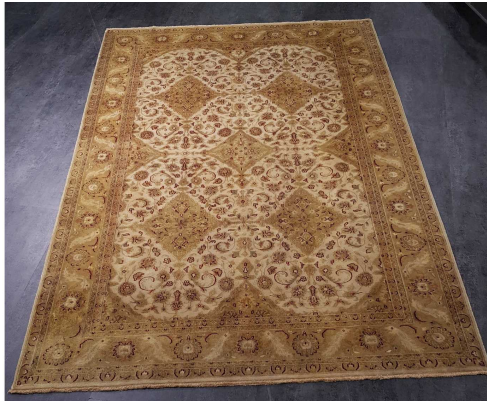

Klassisch Handgeknüpfter Teppich

Artikelnummer: 21670810000412

**SCHNÄPPCH
EN**

~~3.999,00 €~~

1.499,00 €

Sie sparen **2.500,00 €**

Alle Preise inkl. MwSt.

Dieser Artikel ist ausschließlich in unseren Filialen erhältlich.