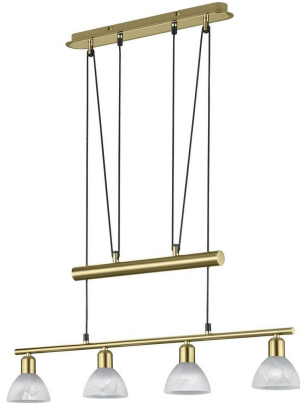

Pendelleuchte

Artikelnummer: 182307180316

~~199,00 €~~

149,00 €

Sie sparen **50,00 €**

Alle Preise inkl. MwSt.

Dieser Artikel ist ausschließlich in unseren Filialen erhältlich.

IN AUSSTELLUNG ANSEHEN

01 / 602 36 30

Wien 12

01 / 804 77 69

Kurzbeschreibung

Additional Information

Artikelnummer	182307180316
Bestellart	In der Filiale
Länge	ca. 160 cm
Breite	ca. 80 cm
Hauptfarbe	Messing
Anzahl Leuchtmittel	4 Stück (enthalten)
Leuchtmittel enthalten	Ja
Energieeffizienzklasse	A+
Energieverbrauch	20 Watt
Fassung	LED
Helligkeit	1600 Lumen