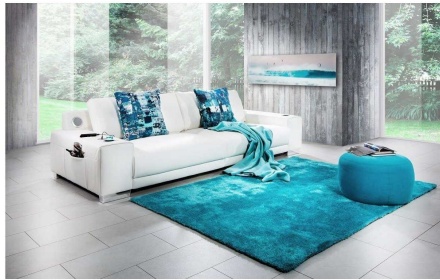

# Modernes Bigsofa

Artikelnummer: 162203940016

**SCHNÄPPCH  
EN**

~~2.356,00 €~~

**999,00 €**

Sie sparen **1.357,00 €**

Alle Preise inkl. MwSt.

**Dieser Artikel ist ausschließlich in unseren Filialen erhältlich.**