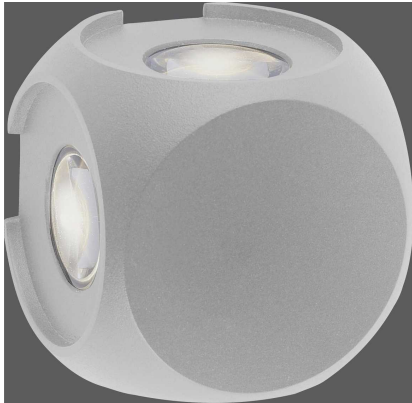

Wandleuchte

Artikelnummer: 18430712026801

**SCHNÄPPCH
EN**

~~49,99 €~~

24,99 €

Sie sparen **25,00 €**

Alle Preise inkl. MwSt.

Dieser Artikel ist ausschließlich in unseren Filialen erhältlich.