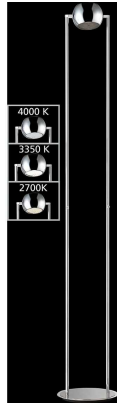

Stehleuchte

Artikelnummer: 186307400540

**SCHNÄPPCH
EN**

~~799,00 €~~

429,00 €

Sie sparen **370,00 €**

Alle Preise inkl. MwSt.

Dieser Artikel ist ausschließlich in unseren Filialen erhältlich.

Die LED-Stehleuchte Shine macht ihrem Namen alle Ehre. Sie wird Ihnen mit einem LED-Leuchtmittel geliefert, dessen Leistung 12 Watt beträgt. Durch den Lichtstrom von 1500 Lumen sorgt die Leuchtdiode für intensive Helligkeit im Raum. Die Farbtemperatur lässt sich variabel einstellen - auf 2700-3350-4000 Kelvin, was warm- bis neutralweißem Licht entspricht. Zudem können Sie die LED stufenlos dimmen - die Leuchtstärke also stets an Ihre aktuelle Stimmung anpassen. Das nicht austauschbare Leuchtmittel wird den hohen Energieeffizienzklassen A++ bis A zugeordnet. Demnach ist es überaus stromsparend und langlebig. Der Durchmesser der LED-Standlampe beläuft sich auf ca. 29 cm, die Höhe auf ca. 187 cm. Optisch präsentiert sich die Leuchte schlicht-modern, mit einer leicht futuristisch angehauchten Note. Sie ist aus den robusten Materialien Nickel matt und Chrom gefertigt und mit einer satinierten Linse versehen, die einen edlen Akzent setzt. Die LED-Stehleuchte Shine gehört zu einer umfangreichen Leuchtenserie. Im Shop stehen Ihnen viele weitere Lampen als Alternativen oder stilichere Ergänzungen zur Verfügung.

Additional Information

Artikelnummer	186307400540
Gewicht	ca. 8,55 kg
Bestellart	In der Filiale
Länge	ca. 29 cm
Breite	ca. 29 cm
Durchmesser	ca. 29 cm
Höhe	ca. 187 cm
Hauptfarbe	nickelfarben chromfarben
Hauptmaterial	Kunststoff/Kunstharz (Polyresin)
Anzahl Leuchtmittel	2 Stück (nicht enthalten)
Energieeffizienzklasse	A++
Fassung	SMD