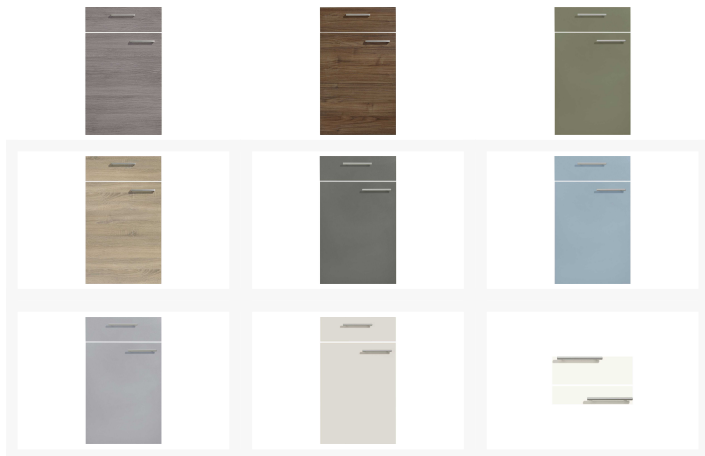

Moderne Inselküche

Artikelnummer: 13210269EDHB10004BNS2

~~5.388,07 €~~

4.099,00 €

Sie sparen **1.289,07 €**

Alle Preise inkl. MwSt.

Dieser Artikel ist ausschließlich in unseren Filialen erhältlich.

IN AUSSTELLUNG ANSEHEN

Wien 22	✘
Wien 10	✘
Wien 12	✘
Zentrallager Wien 22	✘

Kurzbeschreibung

- Inklusive Nischenrückwand,
- Kochstellen-Unterschrank Auszügen
- Highboardlösung

Beschreibung

Zeitloses, mattes Weiß trifft auf belebende, warme Holztöne. Ein harmonisches Zusammenspiel wie es nicht schöner hätte gewählt werden können. Die Edelstahlgriffe als kühle Akzente, fügen sich dem Gesamtbild dieser Traumküche ein und unterstreichen die zeitlose und elegante Optik. Die durchdachte Highboardlösung, schafft Platz für Ihre eigenen Ideen und Träume somit verleihen sie dem schlichten Design ihre ganz persönliche Note. Der Backofen ist in ergonomisch angenehmer Rückenlänge platziert, diese Höhe entlastet Ihre Wirbelsäule und sorgt für mehr Freude beim Kochen. Ausreichend Stauraum für benötigte Küchenutensilien finden Sie in den großzügigen Schränken und Auszügen. Die funktionelle Arbeitsplatte in Übertiefe, erzeugt nicht nur einen modernen Kücheninsel Effekt sondern hat zudem einen Essplatz integriert. Zahlreiche inkludierte