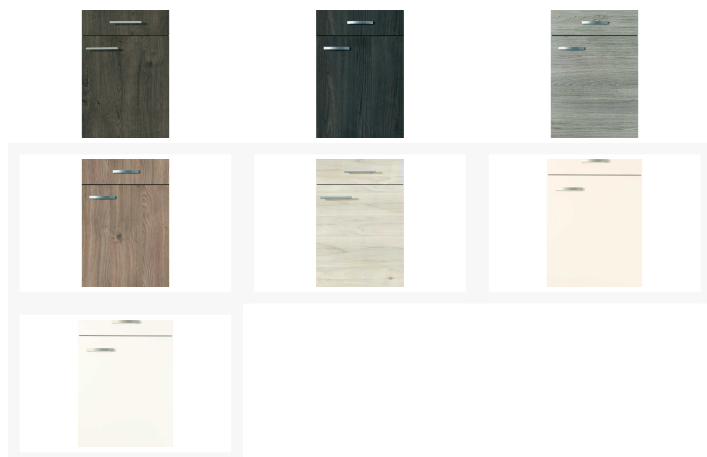

Moderne Winkelküche

Artikelnummer: 13250314IKZ15103A

4.299,00 €

Alle Preise inkl. MwSt.

Dieser Artikel ist ausschließlich in unseren Filialen erhältlich.

IN AUSSTELLUNG ANSEHEN	
Wien 22	✘
Wien 10	✘
Wien 12	✘
Zentrallager Wien 22	✘

Kurzbeschreibung

- Backofen in ergonomischer Höhe
- Mit praktischem Regal für Kochbücher oder Dekoration
- Made in Germany

Beschreibung

Diese L-Küche beweist, wie zeitgemäß Holzoptik in der Küche wirken kann. Ein geradliniges Design mit vielen modernen Details trifft auf eine natürlich gemaserte Holzoptik, kein Wunder dass Ihre neue Küche die Blicke auf sich ziehen wird. Konzipiert ist die Trendküche mit einem geräumigen und funktional ausgestattetem Seitenschrank und ansprechend gestalteten Hängeschränken. Die Unterschränke sind komplett in Seehorn Nachbildung gehalten. Authentische Farbunterschiede sowie eine lebendige Maserung prägen ein facettenreiches Bild. Für einen tollen Kontrast sorgen die Fronten der Oberschränke, die sich in mattem Graphit deutlich abheben. Zwischenbauregale in Holzoptik lockern den Look der oberen Küchenelemente gekonnt auf. Ihre neue Küche punktet nicht nur optisch, sondern auch funktional. Eine umfassende Ausstattung mit Elektrogeräten ist selbstverständlich.