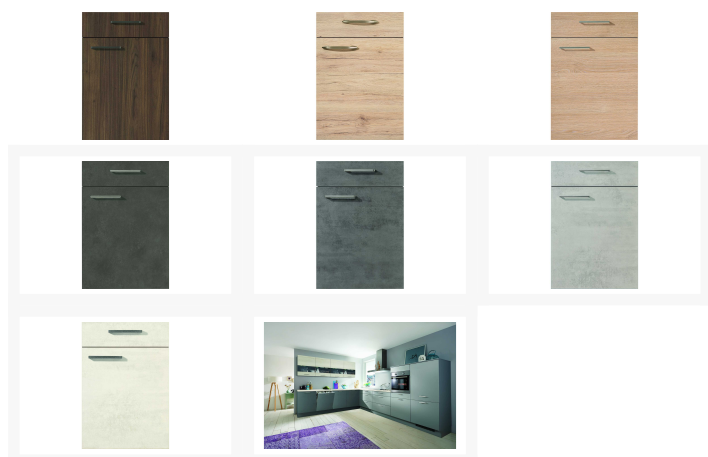

IN AUSSTELLUNG ANSEHEN

Wien 22	✘
Wien 10	✘
Wien 12	✘
Zentrallager Wien 22	✘

Kurzbeschreibung

- Backofen in ergonomischer Höhe,
- Große Auszugsladen,
- Highboardlösung

Beschreibung

Eine praktische Ecklösung, welche durch Ihre zweifarbige besticht. Mit den Hängeschränken in der Absetzfarbe Weiß und den Glaseinsätzen wird eine zusätzliche Leichtigkeit erreicht. Mit den großen Auszugsschränken haben Sie die wichtigsten Kochutensilien immer griffbereit.

Küchenberatungstermin vereinbaren