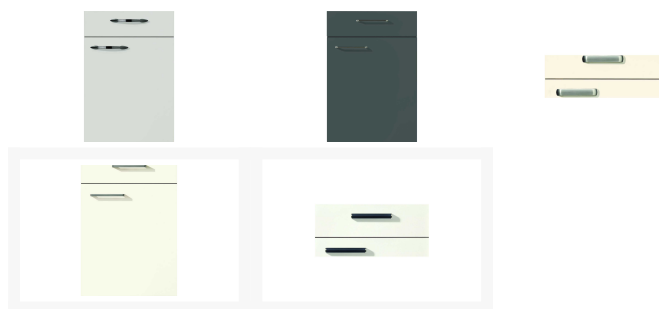

IN AUSSTELLUNG ANSEHEN

Wien 22	✘
Wien 10	✘
Wien 12	✘
Zentrallager Wien 22	✘

Kurzbeschreibung

- Ein echter Preiskracher,

Beschreibung

Die klassische L-Form bestehend aus Stauraum in Ober- und Unterschränken sorgt mit der trendigen und zeitlosen Farbe Magnolia für eine Wohlfühlatmosphäre in Ihrem Zuhause. Um dem klassischen Design mehr Glanz zu verleihen kommen die Fronten in einer hochglänzenden Lackierung und sorgen somit für atemberaubende Kontraste zu der großzügigen Arbeitsplatte und den Hängeschränken in San Remo Nachbildung. Die Maserung dieser Holz-Nachbildung wirkt täuschend echt und zaubert Gemütlichkeit in Ihre Küche. Zahlreiche Stauraummöglichkeiten, Schubladen und Auszüge und ein Kühlschrank in ergonomischer Höhe und eine Ausstattung an funktionalen Elektrogeräten sorgen für mehr Komfort im Alltag.

Küchenberatungstermin vereinbaren

3D Küchen-Komplett-Service