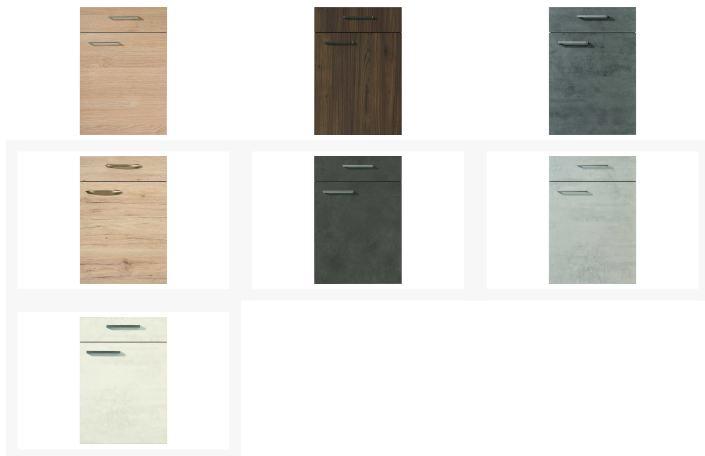

Moderne Winkelküche

Artikelnummer: 13210087B206315/16

~~7.099,00 €~~

Alle Preise inkl. MwSt.

Dieser Artikel ist ausschließlich in unseren Filialen erhältlich.

IN AUSSTELLUNG ANSEHEN	
Wien 22	✘
Wien 10	✘
Wien 12	✘
Zentrallager Wien 22	✘

Kurzbeschreibung

- Abgesetzter Kochbereich
- Wangeneinfassung
- Faltilftüren bei den Hängeschränken

Beschreibung

Hier treffen Ergonomie und hochwertige Ausstattung aufeinander. Unterschränke in Maxihöhe lassen das Arbeiten, vor allem für größere, leichter bewerkstelligen. Im Gegensatz zu dem tiefergelegten Kochfeld, das von zwei praktischen Ladenschränken, flankiert wird. Die nach oben zu öffnenden Lifthängeschränke sind ein weiteres Highlight, welche die Wertigkeit der Küche unterstreichen. Als krönender Abschluß sind die Wangenverkleidungen bei den Unterschränken und dem Highboard zu sehen.

Küchenberatungstermin vereinbaren

Additional Information

Artikelnummer	13210087B206315/16
Marke	Nobilis
Stil	Modern
Bestellart	In der Filiale
Inklusive	E-Geräte
Im Preis enthalten	Inkl. Geräte von Beko Kühlautomat 88cm B1751 Einbauherd BUC2N001X Kochfeld EH9610XHN Wandhaube MISSYDT90D Spüle E86 Edelstahl 87000
Nicht im Preis enthalten	Abgebildete Dekoration, Geschirrspüler, Kohlefilter und Armatur
Garantie	2 Jahre
Länge	ca. 340 cm
Breite	ca. 250 cm
Korpus	Beton Weiß
Front	Beton Weiß
Sockel	Beton Weiß
Griffe	Edelstahloptik
Andere Farben zum gleichen Preis erhältlich	Ja
Farbenalternativen vorhanden	Ja
Korpus Oberflächenbehandlung	matt
Front Oberflächenbehandlung	matt
Griffe	Metall
Weitere Angaben	Spüle Edelstahl
Kochfeld	Leonard LAS6001F, EEK: G
Dunstabzug	Elica TRIBEINSEL-A, EEK: A
Backofen	Leonard LBN1113X, EEK: A
Kühlschrank	Leonard LK1214, EEK: F