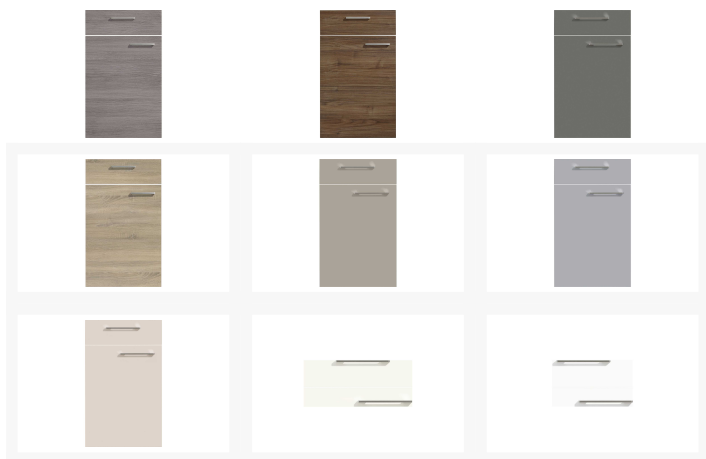

# Moderne Winkelküche

Artikelnummer: 13210269ELHB09003BNS2

**TOPSELLER**

~~4.629,49 €~~

**3.599,00 €**

Sie sparen **1.030,49 €**

Alle Preise inkl. MwSt.

**Dieser Artikel ist ausschließlich in unseren Filialen erhältlich.**

## Beschreibung

Diese zeitlose und elegante Küche in L-Form besticht durch Ihre glatten Fronten und ihr einheitliches Design. Einen warmen und wohnlichen Akzent setzen die Hochschränke in Kombination mit der Arbeitsplatte. Die warmen Holztöne mit dem Zusammenspiel der Nachbildung der Holzmaserung erzeugen ein sehr harmonisches Erscheinungsbild. Die Küche wird auf beiden Seiten von Highboards, in welchen der Backofen und der Kühlschrank untergebracht sind, flankiert. Daneben ist genügend Platz um den Einkauf auf der Arbeitsfläche zu platzieren, um ein leichtes einräumen zu ermöglichen.

## Additional Information

---

Artikelnummer	13210269ELHB09003BNS2
Marke	Unitec
Stil	Modern, Zeitlos, Klassisch
Bestellart	In der Filiale
Inklusive	E-Geräte
Im Preis enthalten	Ignis Kühlschrank, KS88F, EEK: A+ Ignis Backofen, AKB1000IX, EEK: A Ignis Glaskeramik-kochfeld, AKL359NE-03, Elica Abzugshaube, WH60M1, EEK: D Blanco Spüle, ESP78X45
Nicht im Preis enthalten	Abgebildete Dekoration, Esszimmermöbel, Geschirrspüler, Kohlefilter und Armatur
Garantie	2 Jahre
Länge	ca. 285 cm
Breite	ca. 285 cm
Korpus	Weiß / Vulkaneiche Nachbildung
Front	Weiß/ Vulkaneiche Nachbildung
Griffe	Edelstahloptik
Andere Farben zum gleichen Preis erhältlich	Ja
Farbenalternativen vorhanden	Ja
Korpus Oberflächenbehandlung	Matt
Front Oberflächenbehandlung	Hochglänzend
Griffe	Metall
Weitere Angaben	Spüle Edelstahl, Oberschränke, Arbeitsplatte und Nischenrückwand in Vulkaneiche Nachbildung
Kochfeld	Ignis AKL359-NE-03, EEK: G
Dunstabzug	Elica WH60-M1, EEK: D
Backofen	Ignis AKB1000IX, EEK: A
Kühlschrank	Ignis KS88-F, EEK: F