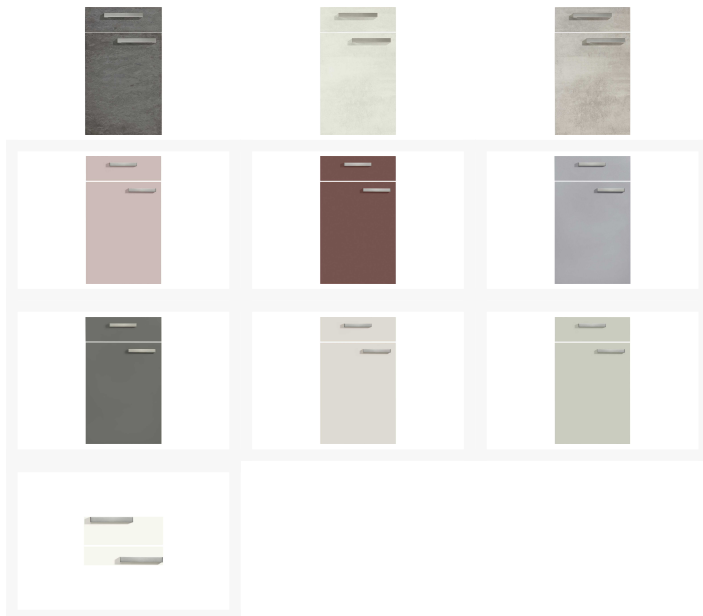

TOPSELLER

~~4.094,18 €~~

3.199,00 €

Sie sparen **895,18 €**

Alle Preise inkl. MwSt.

Dieser Artikel ist ausschließlich in unseren Filialen erhältlich.