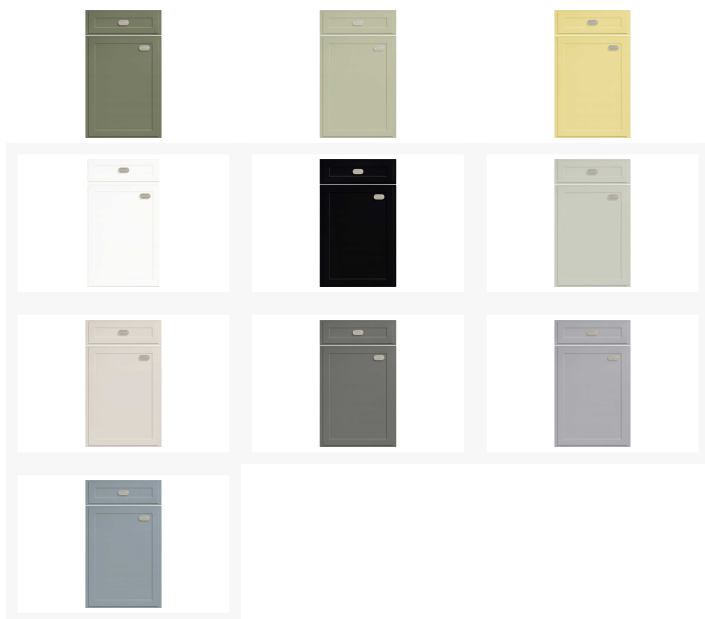

Moderne Küchenzeile

Artikelnummer: 13200265NZHB08026INS1

~~7.650,36 €~~

5.799,00 €

Sie sparen **1.851,36 €**

Alle Preise inkl. MwSt.

Dieser Artikel ist ausschließlich in unseren Filialen erhältlich.

IN AUSSTELLUNG ANSEHEN

Wien 22	✘
Wien 10	✘
Wien 12	✘
Zentrallager Wien 22	✘

Kurzbeschreibung

- Zarte Rahmenfront
- Highboardlösung
- Backofen in ergonomischer Höhe

Beschreibung

Die zarte Rahmenfront der Küche besticht durch Ihre Klarheit. Große Schwenklappenschränke prägen das Bild dieser Küche, akzentuiert durch lange Griffe. Ein großer Auszugsschrank unter den Kochfeld bietet viel Stauraum. In der Highboardlösung findet

Artikelnummer	13200265NZHB08026INS1
Marke	Nolte
Stil	Modern, Zeitlos
Bestellart	In der Filiale
Inklusive	E-Geräte
Im Preis enthalten	Inkl. Geräte von Zanker Einbaubackofen KOU10411XB EEK: A Glaskeramikkochfeld KEV6041FBB Kühlschrank KRAK88FS EEK: A+ Wand- Abzugshaube WH60-M1 Einbauspüle Blanco ESP-78X45
Nicht im Preis enthalten	Abgebildete Dekoration, Geschirrspüler, Kohlefilter und Armatur
Garantie	2 Jahre
Länge	ca. 420 cm
Korpus	Platingrau
Front	Platingrau
Griffe	Edelstahlfarbig
Andere Farben zum gleichen Preis erhältlich	Ja
Farbenalternativen vorhanden	Ja
Korpus Oberflächenbehandlung	Matt
Front Oberflächenbehandlung	Softmatt
Griffe	Metall
Weitere Angaben	Spüle Edelstahl
Kochfeld	Zanker KEV6140FBB, EEK: G
Dunstabzug	Elica WH90-WISE-S, EEK: B
Backofen	Zanker KOB10401XB, EEK: A
Kühlschrank	Zanker KRAK88FS, EEK: F